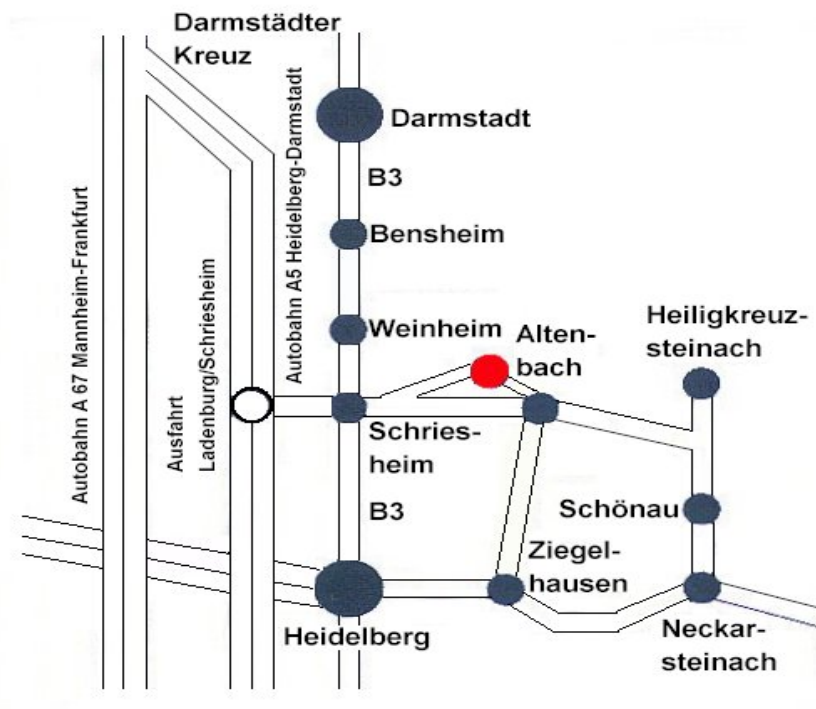

## Anfahrtsbeschreibung zum Seniorenhaus Ella

Sie erreichen uns von der Autobahn A5 Frankfurt/Heidelberg, **Abfahrt Ladenburg/Schriesheim**. In Schriesheim biegen Sie von der B3 an der 2. Ampel nach links **Richtung Schönau/Wilhelmfeld** ab.

Hinter Schriesheim biegen Sie **links Richtung Heiligkreuzsteinach/Altenbach** ab. Sie durchqueren Altenbach, etwa 300 m hinter dem Ortsendeschild finden Sie auf der linken Seite die Einfahrt zu unserem Haus.

Seniorenhaus Ella  
Röschbacher Hof 1  
69198 Schriesheim-Altenbach –  
Tel.: 06220/1554 und 6553  
Fax: 06220/7878

[www.seniorenhaus-ella.de](http://www.seniorenhaus-ella.de)